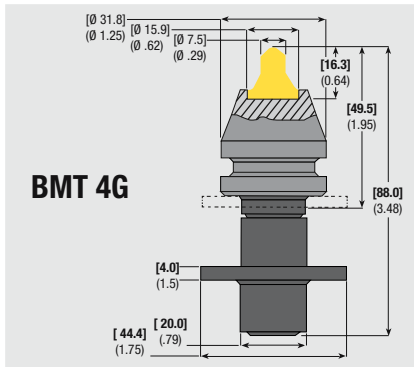

RUNDSCHAFTSMEISSEL FÜR KOMPAKT- UND GROSSFRÄSEN.

RUNDSCHAFTS- MEISSEL FÜR ASPHALT	Typ	T/N Box (50 Stk.)	T/N Palette (3.200 Stk)	BM 500 / BM 600		BM 1000/30 / BM 1000/35		BM 2000/60 / BM 2000/75	
				weicher Asphalt	harter Asphalt	weicher Asphalt	harter Asphalt	weicher Asphalt	harter Asphalt
	BMT 4G	30026204C50	30026204C3200	■					
BMT 5G	30026205C50	30026205C3200		■	■				
BMT 6	30026206C50	30026206C3200				■	■		
BMT 7	30026207C50	30026207C3200							■
BMT 8	30026208C50	30026208C3200						■	

RUNDSCHAFTS- MEISSEL FÜR BETON	Typ	T/N Box (50 Stk.)	T/N Palette (3.200 Stk)	BM 500 / BM 600	BM 1000/30 / BM 1000/35	BM 2000/60 / BM 2000/75
	BMT 10G	30026210C50	30026210C3200	■		
BMT 13G	30026213C50	30026213C3200		■	■	