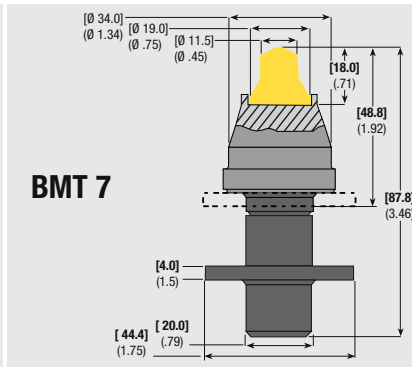

RUNDSCHAFTSMEISSEL FÜR KOMPAKT- UND GROSSFRÄSEN.

RUNDSCHAFTS- MEISSEL FÜR ASPHALT	Typ	T/N Box (50 Stk.)	T/N Palette (3.200 Stk)	BM 500 / BM 600		BM 1000/30 / BM 1000/35		BM 2000/60 / BM 2000/75	
				weicher Asphalt	harter Asphalt	weicher Asphalt	harter Asphalt	weicher Asphalt	harter Asphalt
	BMT 4G	30026204C50	30026204C3200	■					
BMT 5G	30026205C50	30026205C3200		■	■				
BMT 6	30026206C50	30026206C3200				■	■		
BMT 7	30026207C50	30026207C3200							■
BMT 8	30026208C50	30026208C3200						■	

RUNDSCHAFTS- MEISSEL FÜR BETON	Typ	T/N Box (50 Stk.)	T/N Palette (3.200 Stk)	BM 500 / BM 600	BM 1000/30 / BM 1000/35	BM 2000/60 / BM 2000/75
	BMT 10G	30026210C50	30026210C3200	■		
BMT 13G	30026213C50	30026213C3200		■	■	