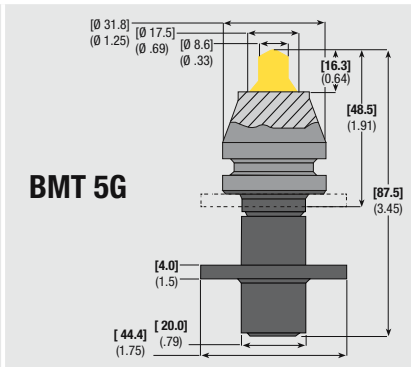

RUNDSCHAFTSMEISSEL FÜR KOMPAKT- UND GROSSFRÄSEN.

RUNDSCHAFTS- MEISSEL FÜR ASPHALT	Typ	T/N Box (50 Stk.)	T/N Palette (3.200 Stk)	BM 500 / BM 600		BM 1000/30 / BM 1000/35		BM 2000/60 / BM 2000/75	
				weicher Asphalt	harter Asphalt	weicher Asphalt	harter Asphalt	weicher Asphalt	harter Asphalt
	BMT 4G	30026204C50	30026204C3200	■					
BMT 5G	30026205C50	30026205C3200		■	■				
BMT 6	30026206C50	30026206C3200				■	■		
BMT 7	30026207C50	30026207C3200							■
BMT 8	30026208C50	30026208C3200						■	

RUNDSCHAFTS- MEISSEL FÜR BETON	Typ	T/N Box (50 Stk.)	T/N Palette (3.200 Stk)	BM 500 / BM 600	BM 1000/30 / BM 1000/35	BM 2000/60 / BM 2000/75
	BMT 10G	30026210C50	30026210C3200	■		
BMT 13G	30026213C50	30026213C3200		■	■	