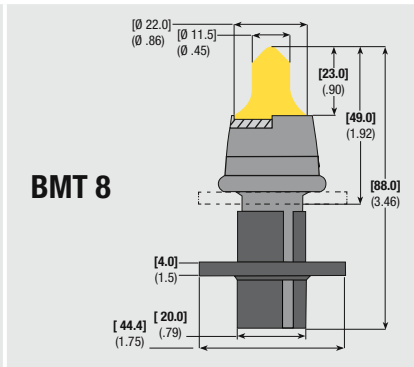

RUNDSCHAFTSMEISSEL FÜR KOMPAKT- UND GROSSFRÄSEN.

RUNDSCHAFTS- MEISSEL FÜR ASPHALT	Typ	T/N Box (50 Stk.)	T/N Palette (3.200 Stk)	BM 500 / BM 600		BM 1000/30 / BM 1000/35		BM 2000/60 / BM 2000/75	
				weicher Asphalt	harter Asphalt	weicher Asphalt	harter Asphalt	weicher Asphalt	harter Asphalt
	BMT 4G	30026204C50	30026204C3200	■					
BMT 5G	30026205C50	30026205C3200		■	■				
BMT 6	30026206C50	30026206C3200				■	■		
BMT 7	30026207C50	30026207C3200							■
BMT 8	30026208C50	30026208C3200						■	

RUNDSCHAFTS- MEISSEL FÜR BETON	Typ	T/N Box (50 Stk.)	T/N Palette (3.200 Stk)	BM 500 / BM 600	BM 1000/30 / BM 1000/35	BM 2000/60 / BM 2000/75
	BMT 10G	30026210C50	30026210C3200	■		
BMT 13G	30026213C50	30026213C3200		■	■	