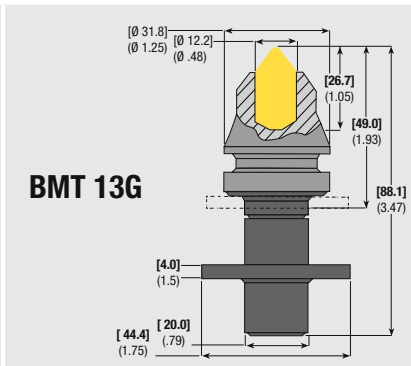

RUNDSCHAFTSMEISSEL FÜR KOMPAKT- UND GROSSFRÄSEN.

RUNDSCHAFTS- MEISSEL FÜR ASPHALT	Typ	T/N Box (50 Stk.)	T/N Palette (3.200 Stk)	BM 500 / BM 600		BM 1000/30 / BM 1000/35		BM 2000/60 / BM 2000/75	
				weicher Asphalt	harter Asphalt	weicher Asphalt	harter Asphalt	weicher Asphalt	harter Asphalt
	BMT 4G	30026204C50	30026204C3200	■					
BMT 5G	30026205C50	30026205C3200		■	■				
BMT 6	30026206C50	30026206C3200				■	■		
BMT 7	30026207C50	30026207C3200							■
BMT 8	30026208C50	30026208C3200						■	

RUNDSCHAFTS- MEISSEL FÜR BETON	Typ	T/N Box (50 Stk.)	T/N Palette (3.200 Stk)	BM 500 / BM 600	BM 1000/30 / BM 1000/35	BM 2000/60 / BM 2000/75
	BMT 10G	30026210C50	30026210C3200	■		
BMT 13G	30026213C50	30026213C3200		■	■	