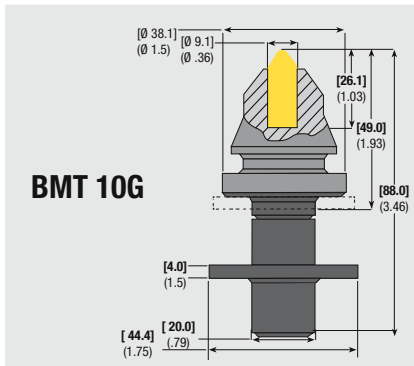

RUNDSCHAFTSMEISSEL FÜR KOMPAKT- UND GROSSFRÄSEN.

RUNDSCHAFTS- MEISSEL FÜR ASPHALT	Typ	T/N Box (50 Stk.)	T/N Palette (3.200 Stk)	BM 500 / BM 600		BM 1000/30 / BM 1000/35		BM 2000/60 / BM 2000/75	
				weicher Asphalt	harter Asphalt	weicher Asphalt	harter Asphalt	weicher Asphalt	harter Asphalt
	BMT 4G	30026204C50	30026204C3200	■					
BMT 5G	30026205C50	30026205C3200		■	■				
BMT 6	30026206C50	30026206C3200				■	■		
BMT 7	30026207C50	30026207C3200							■
BMT 8	30026208C50	30026208C3200						■	

RUNDSCHAFTS- MEISSEL FÜR BETON	Typ	T/N Box (50 Stk.)	T/N Palette (3.200 Stk)	BM 500 / BM 600	BM 1000/30 / BM 1000/35	BM 2000/60 / BM 2000/75
	BMT 10G	30026210C50	30026210C3200	■		
BMT 13G	30026213C50	30026213C3200		■	■	