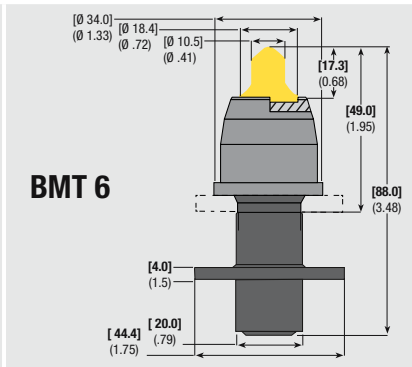

RUNDSCHAFTSMEISSEL FÜR KOMPAKT- UND GROSSFRÄSEN.

RUNDSCHAFTS- MEISSEL FÜR ASPHALT	Typ	T/N Box (50 Stk.)	T/N Palette (3.200 Stk)	BM 500 / BM 600		BM 1000/30 / BM 1000/35		BM 2000/60 / BM 2000/75	
				weicher Asphalt	harter Asphalt	weicher Asphalt	harter Asphalt	weicher Asphalt	harter Asphalt
	BMT 4G	30026204C50	30026204C3200	■					
BMT 5G	30026205C50	30026205C3200		■	■				
BMT 6	30026206C50	30026206C3200				■	■		
BMT 7	30026207C50	30026207C3200							■
BMT 8	30026208C50	30026208C3200						■	

RUNDSCHAFTS- MEISSEL FÜR BETON	Typ	T/N Box (50 Stk.)	T/N Palette (3.200 Stk)	BM 500 / BM 600	BM 1000/30 / BM 1000/35	BM 2000/60 / BM 2000/75
	BMT 10G	30026210C50	30026210C3200	■		
BMT 13G	30026213C50	30026213C3200		■	■	